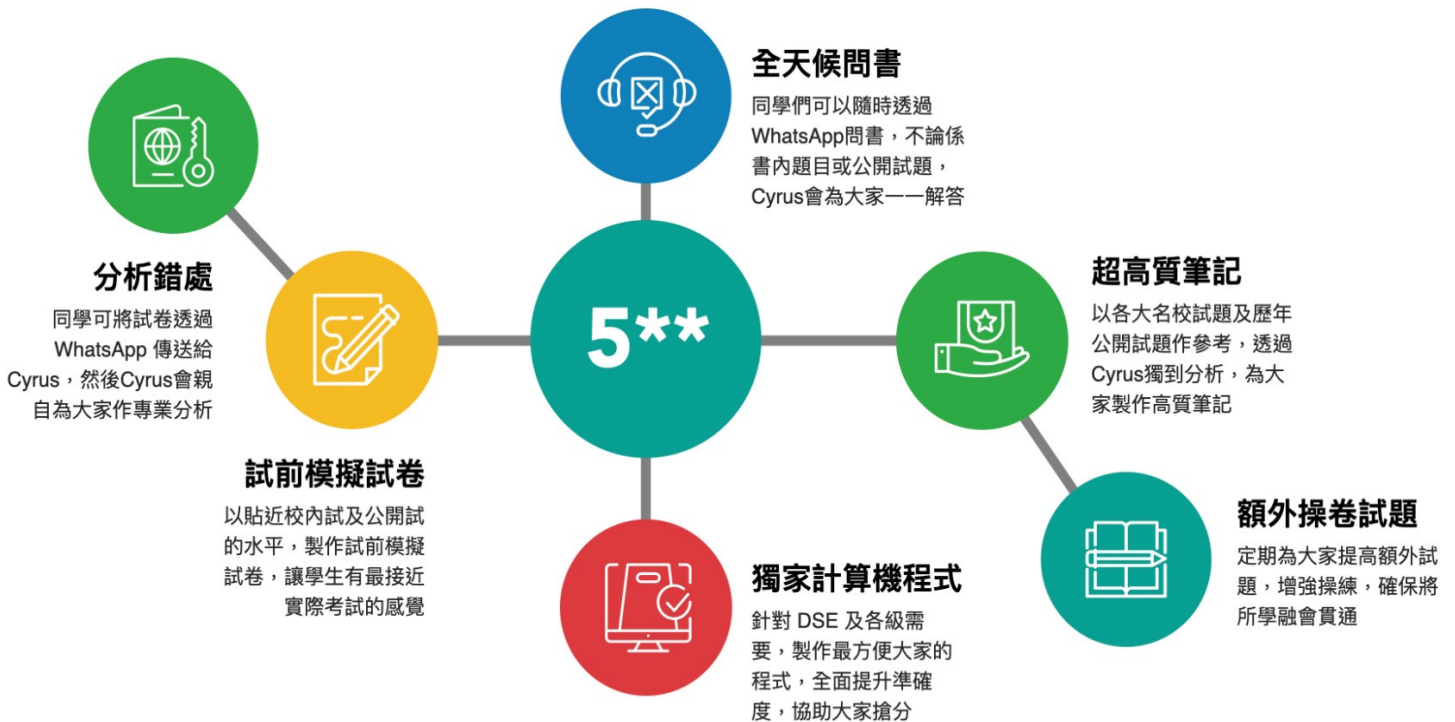

SKILLS

貼地技巧
易學易用，極速超前

CONCEPT

盡清概念
才可駕馭所有技巧

4

1%的差別

每天進步 1%

$$(1.01)^{365} \approx 37.8$$

Make Your CHOICE

每天退步 1%

$$(0.99)^{365} \approx 0.03$$

全面配套

成功的路上並不擁擠 因為堅持的人不多

所以你肯下定決心，LV 5+ 絕對係觸手可及

優惠1 新科目 減\$220 (首期)

報讀新科目指定大考精讀班，**首期減\$220!**