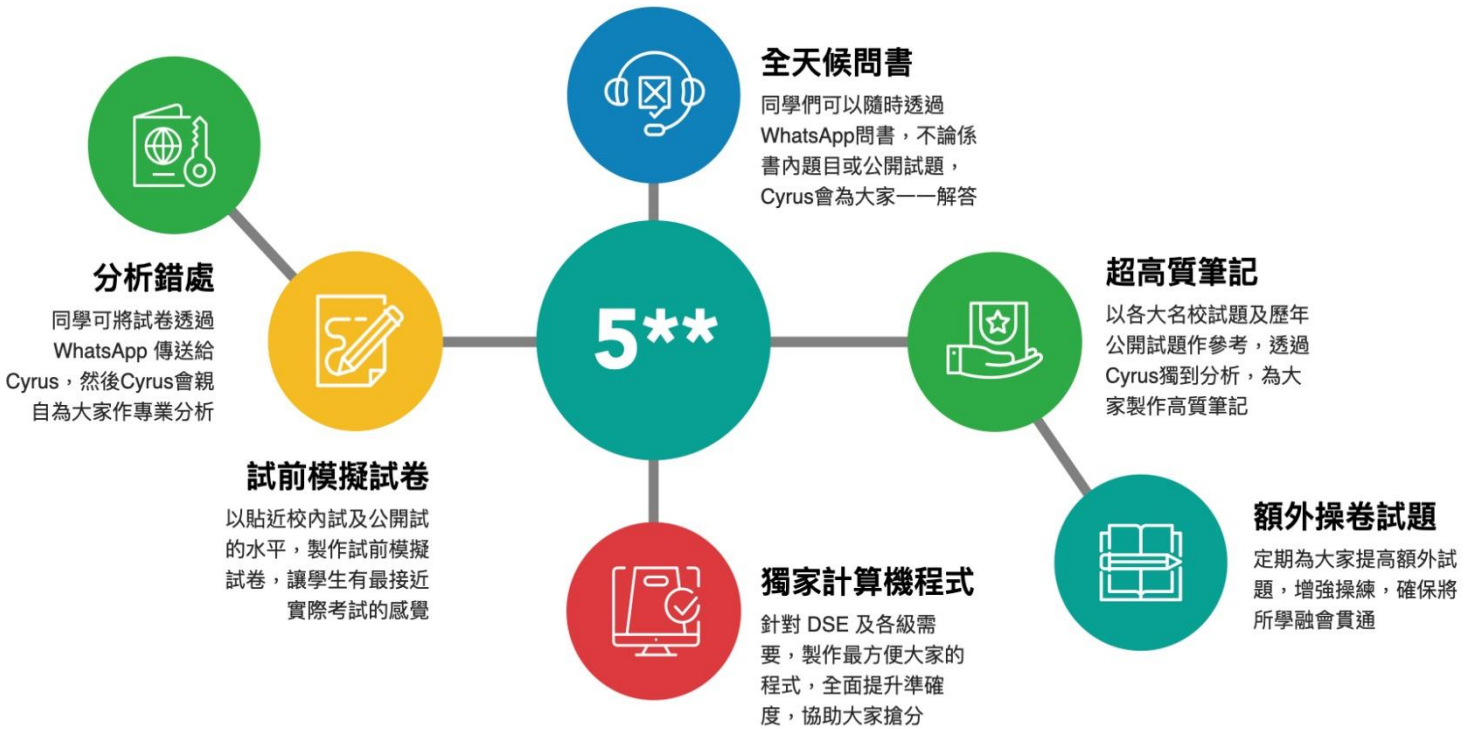

數學皇者

必備實力

4

1%的差別

Make Your CHOICE

全面配套

成功的路上並不擁擠 因為堅持的人不多

所以你肯下定決心，LV 5+ 絕對係觸手可及