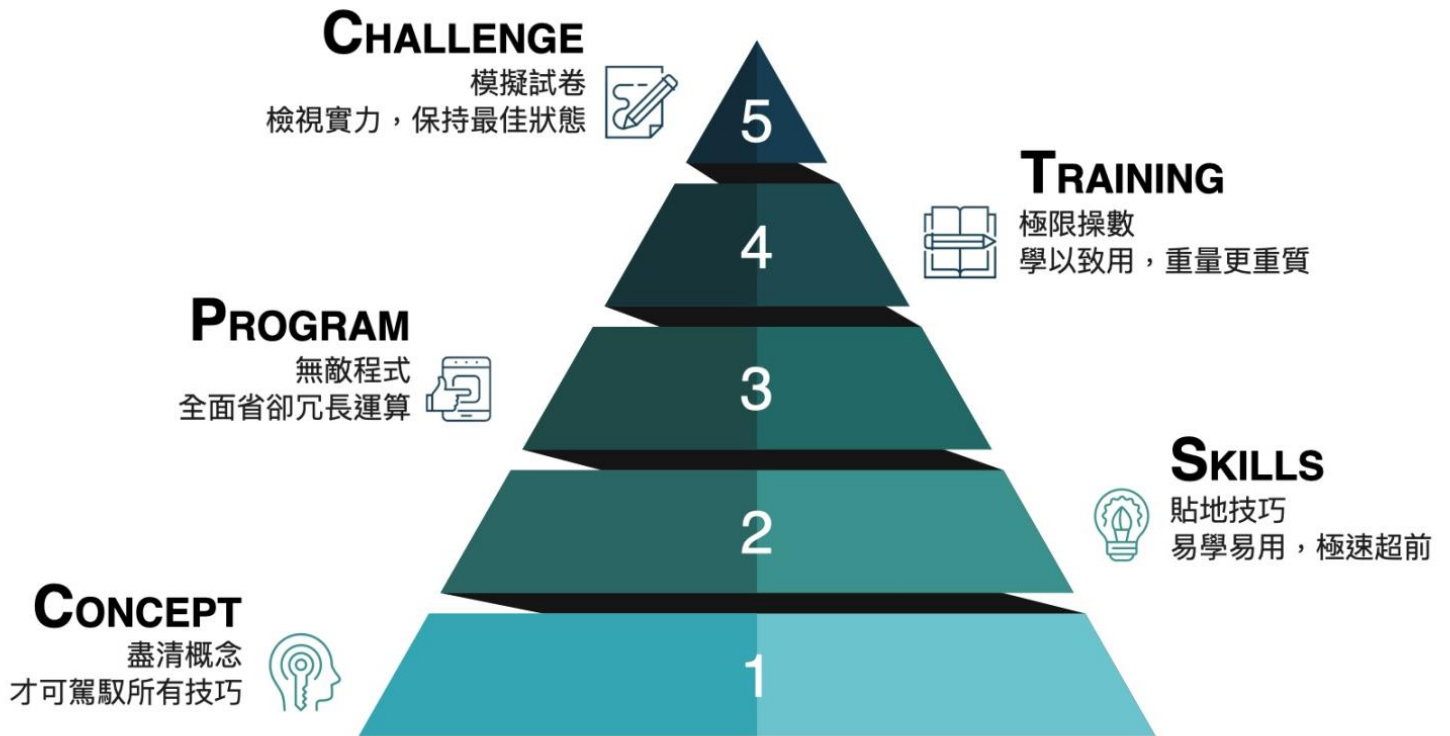

數學皇者

必備實力

4

1%的差別

Make Your CHOICE

全面配套

成功的路上並不擁擠 因為堅持的人不多

所以你肯下定決心，LV 5+ 絕對係觸手可及