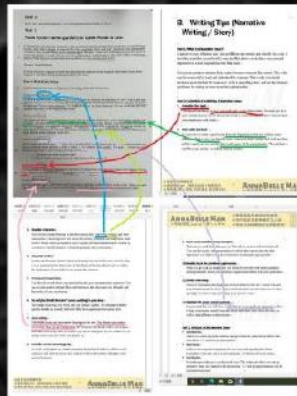

# 驚人TIP中神準

1

考評局閱讀篇章「FLASH FICTION」與ANNABELLE M.高中第31堂常規補習筆記文章，多處內容及字眼均非常接近!!

1. 考評局PART A要求「產品描述」；ANNABELLE早於二月舉行的中六模擬試PART A出題考學生撰寫「DETAILS ABOUT THE ITEMS YOU BOUGHT AND THE PRICES」！答題內容方向要求一致！

2

2. 考評局PART B看圖作文題的圖片顯示「人與動物的互動」，主題關於LOVE；ANNABELLE亦早於二月舉行的中六模擬試PART B看圖作文題的圖片亦顯示「人與動物的互動」，主題亦一樣關於LOVE！題目相似程度驚人!!