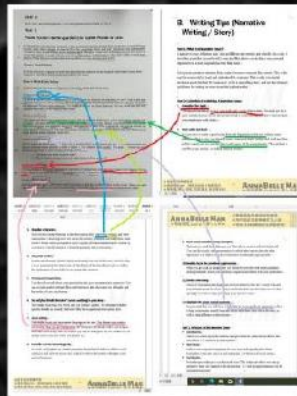

HKDSE 連續多年 連環TIP中三份卷

2023更強勢，英語四份卷TIP中

驚人TIP中神準

1

考評局閱讀篇章「FLASH FICTION」與ANNABELLE M.高中第31堂常規補習筆記文章，多處內容及字眼均非常接近!!

1. 考評局PART A要求「產品描述」；ANNABELLE早於二月舉行的中六模擬試PART A出題考學生撰寫「DETAILS ABOUT THE ITEMS YOU BOUGHT AND THE PRICES」！答題內容方向要求一致！