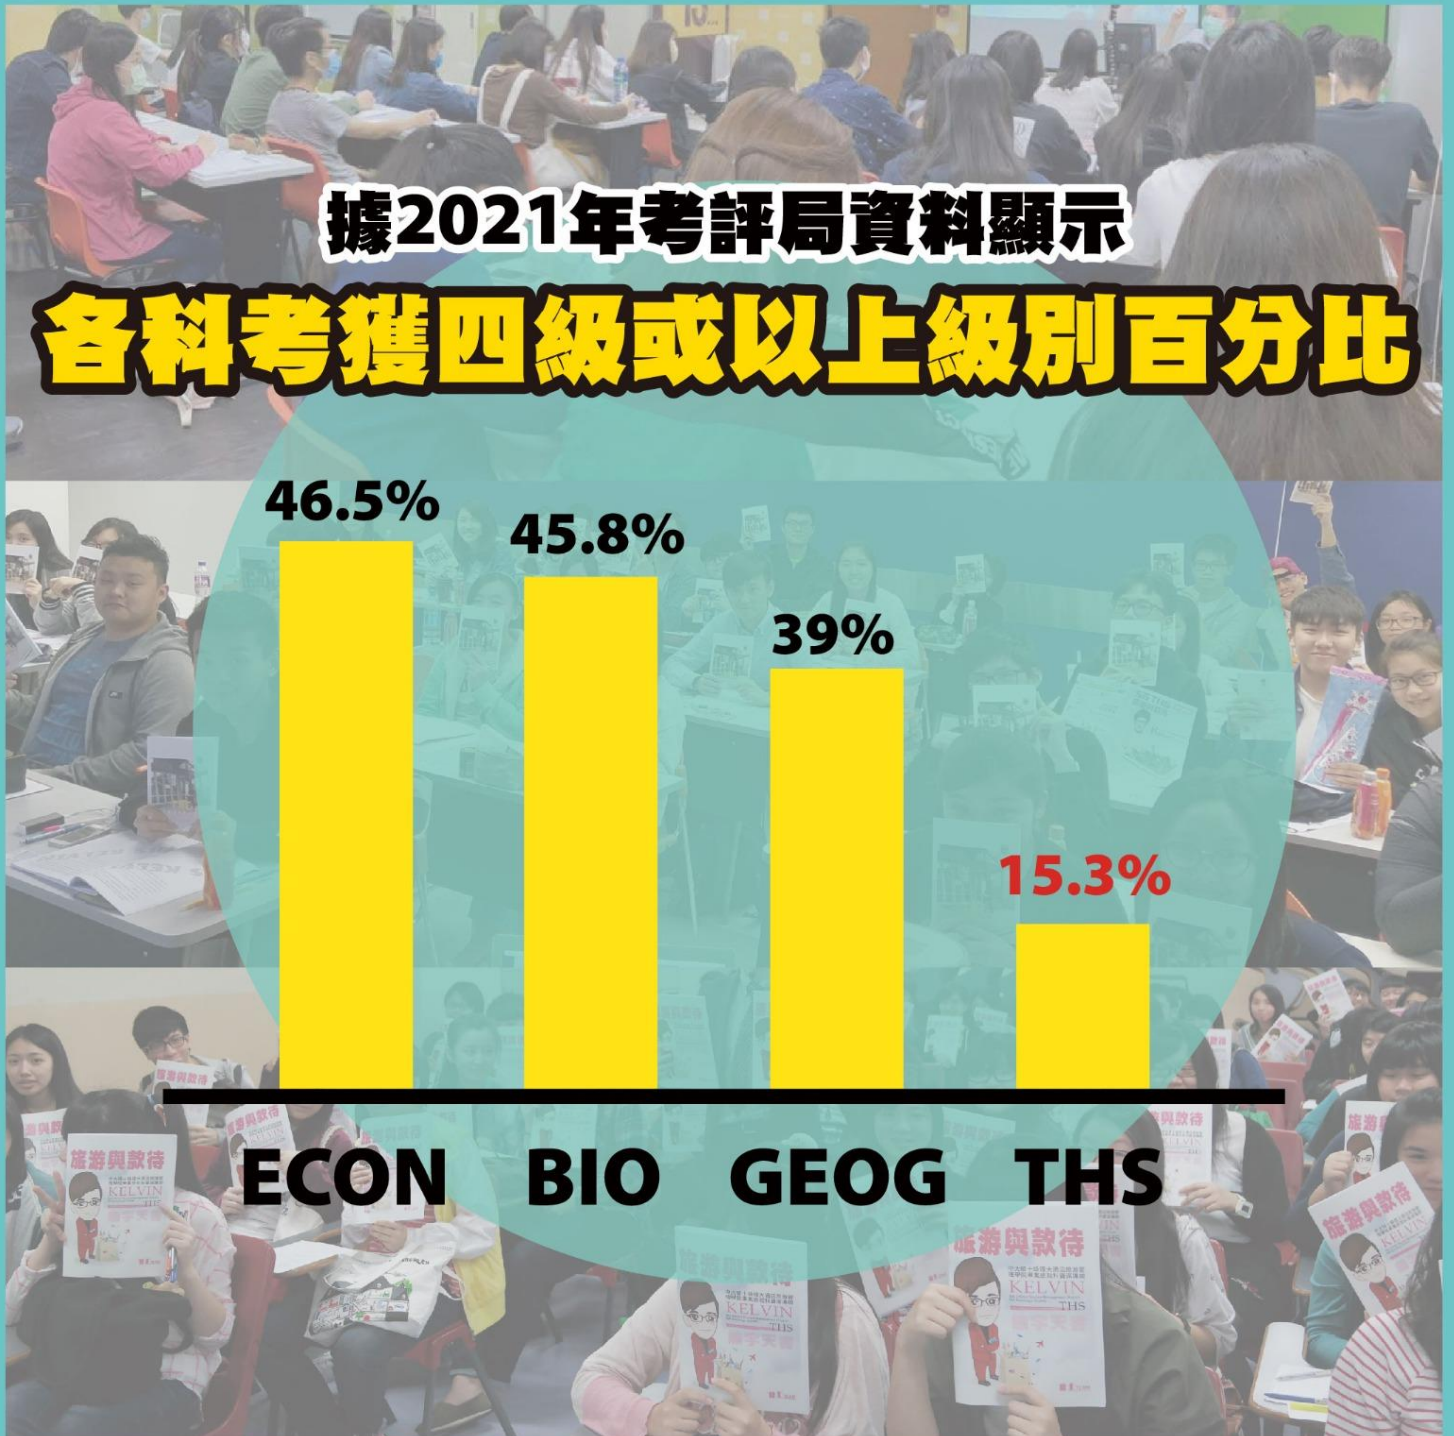

各科考獲四級或以上級別百分比

46.5%

45.8%

39%

15.3%

ECON BIO GEOG THS